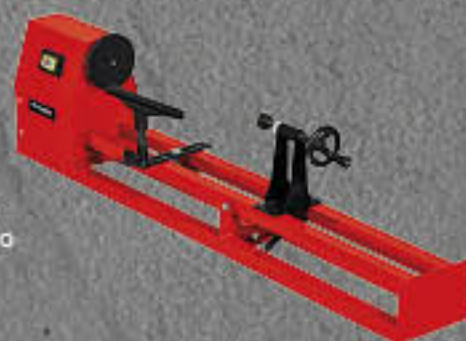

TORNIO PER LEGNO

TC-WW 1000/1

- Motore da 350 W super potente
- Altezza di lavoro: 280 mm
- Lunghezza del supporto: 270 mm
- Modella senza sforzo e piacimento materiali quali legno e materiali morbidi

Art.No: 4312110