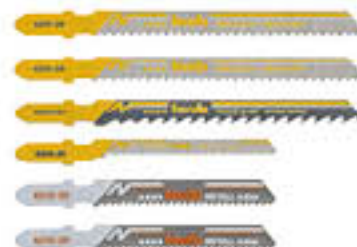

ACCESSORI PER SEGHETTI ALTERNATIVI

11,90€

SET LAME 6PZ - 3 X LEGNO + 3 X METALLO

Art.No: 625620